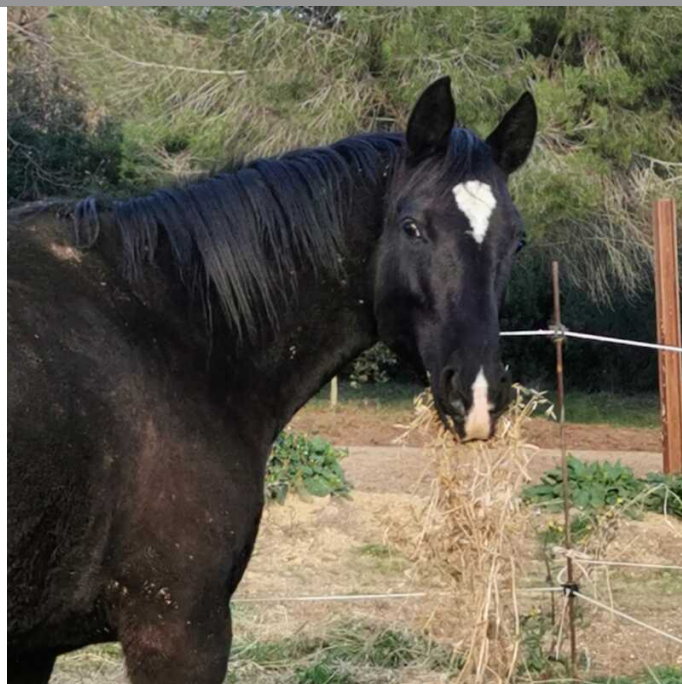

M.RESPIRO DI VALLEBONA

ELENCO CAVALLI IN VENDITA

Cavallo: M.ORVIETANA DELLE MORELLE Nato nel 2022

- M.NAKANO DI STERPETI
 - ZIVAGO II
 - ETRUSCAT
- CIRCE
 - SILVANER DC
 - M.STORIA DELLA LEIA

Razza madre: SELLA ITALIANO
 Proprietario: Navetto Luca (322)
 Comune: Orvieto (TR)
 Telefono: 338/3420168
 Data aggiornam.: 02/06/2026 Sesso: F Altezza cm:
 Mantello: Baio scuro
 Tipo doma: Incavezzato Prezzo fisso €: 3.500,00
 Note: Puledra pronta alla doma; scuderizzata; sale sul trailer e gira alla lunghina. Predisposta al salto e alla monta da lavoro.

M.ORVIETANA DELLE MORELLE

M.ORVIETANA DELLE MORELLE

Cavallo: M.FILLIREA Nato nel 2016

- M.VANDALO DEGLI SCALCHI
 - DARDO DELLA TRAPPOLA
 - ARDOSA
- M.ORCHIDEA
 - Q.ASCO 13/85
 - M.LADY EMME

Proprietario: Monaca Andrea (507)
 Comune: (GR)
 Telefono: 393/3905421
 Data aggiornam.: 03/03/2026 Sesso: F Altezza cm:
 Mantello: Morello
 Tipo doma: Incavezzato Prezzo trattabile €: 4.000,00
 Note: Scuderizzata, anche se al momento è al pascolo con altri cavalli.

ELENCO CAVALLI IN VENDITA

M.FILLIREA

M.FILLIREA

Cavallo:	M.QUENTIN	Nato nel 2024
	<ul style="list-style-type: none"> — M.DECEBALO <ul style="list-style-type: none"> — M.RIBO' DI CIRCE — M.ULLA BELLA — M.ALTEA DEL BELAGAIO <ul style="list-style-type: none"> — M.RUBIGLIONE DELL'ALBERESE — M.OMBROSA DEL BELAGAIO 	
Proprietario:	Calcioari Daniele (506)	
Comune:	Lavagno (VR)	
Telefono:	348/9999420	Email: dac54827@alice.it
Data aggiornam.:	17/02/2026	Sesso: M
Mantello:	Baio	Altezza cm:
Tipo doma:	Incavezzato	Prezzo trattabile €: 0,00
Note:	Primo classificato cat.1 Mostra Nazionale 2025, gira alla corda alle tre andature, sale sul trailer. Si trova in provincia di Viterbo.	